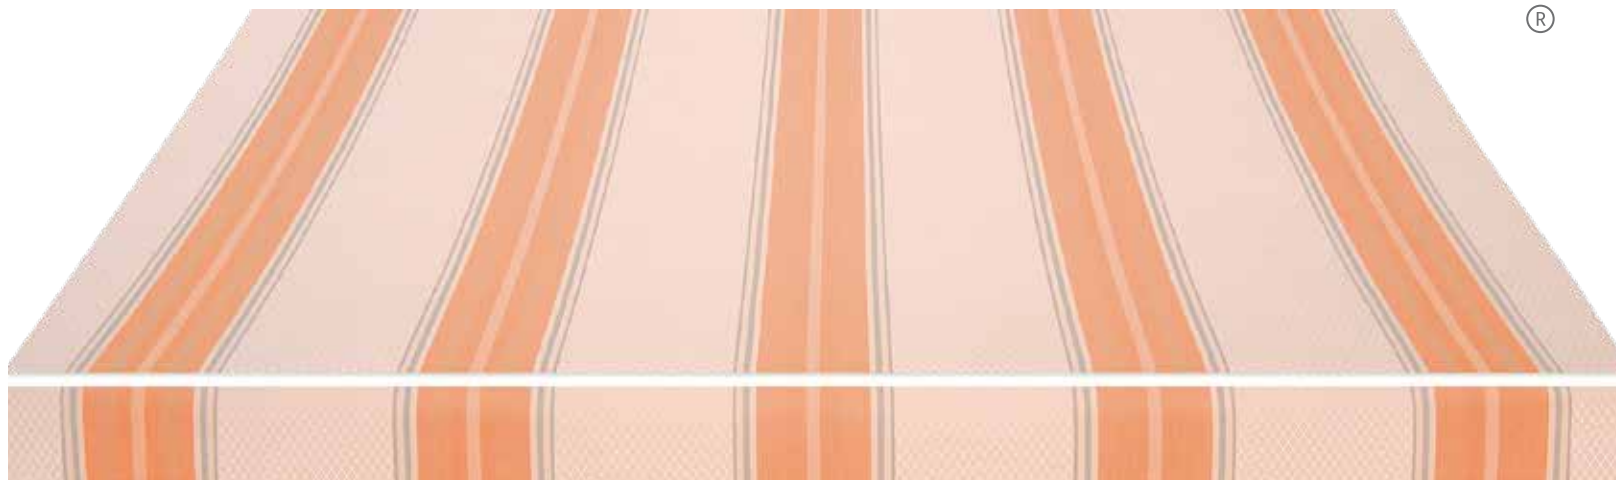

FANTASY SENSATIONS

Solar Pro

2031 ALSACIA

Width / Ancho: **120 cm**

Rapport: 30 cm

UV Protection: 80

masacril®
EXCLUSIVA FIBRA AZOBUCA - EXCLUSIVE AZOBUCA FIBER

2121 MARTE

Width / Ancho: **120 cm**

Rapport: 24 cm

UV Protection: 80

2125 EVEREST

Width / Ancho: **120 cm**

Rapport: 24 cm

UV Protection: 40

masacril®
EXCLUSIVA FIBRA AZÚCARA - EXCLUSIVE AZÚCAR FIBER

2168 MONCAYO

Width / Ancho: **120 cm**

Rapport: 24 cm

UV Protection: 60

masacril[®]
EXCLUSIVA FIBRA AZOBLICA - EXCLUSIVE AZOBLIC FIBER

2223 SIENA

Width / Ancho: **120 cm**

Rapport: 24 cm

2966 RIO

Width / Ancho: **120 cm**

Rapport: 30 cm

UV Protection: 60

masacril®
EXCLUSIVA FIBRA AZOBUCA - EXCLUSIVE AZOBUCA FIBER