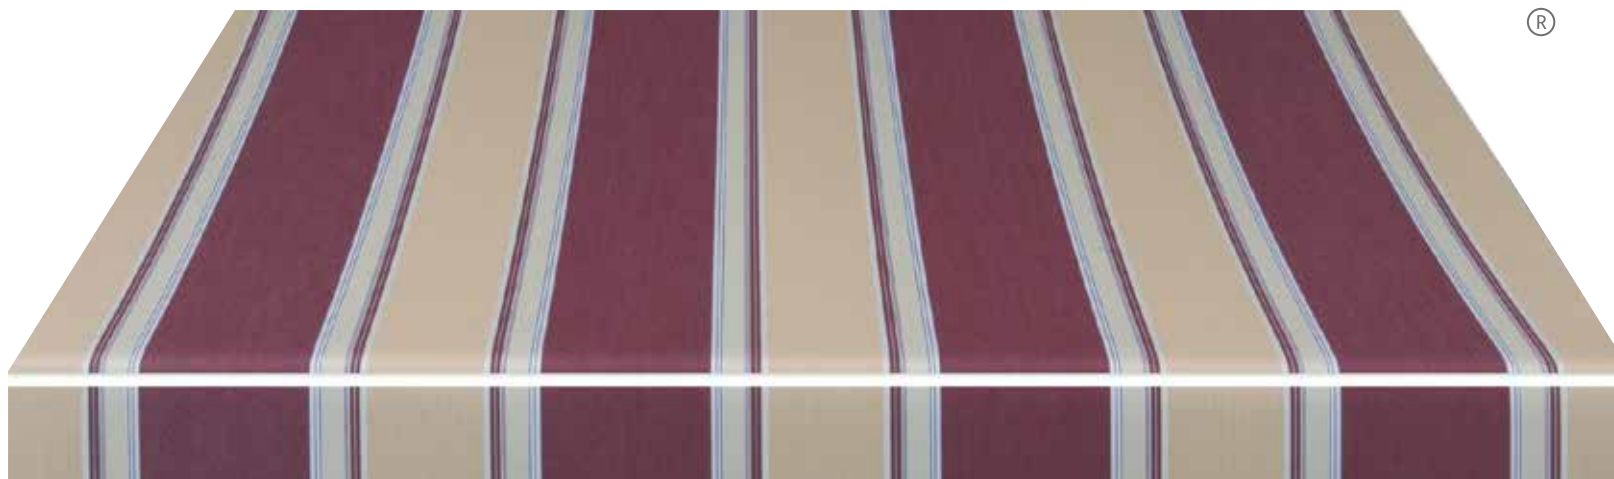

UV Protection: 60

masacril®
EXCLUSIVAMENTE PARA ACQUILA - EXCLUSIVAMENTE PARA ACQUILA

2575 LEO

Width / Ancho: 120 cm

Rapport: 24 cm

UV Protection: 80

masacril[®]
EXCLUSIVA FIBRA AZOBUCA - EXCLUSIVE AZOBUCA FIBER