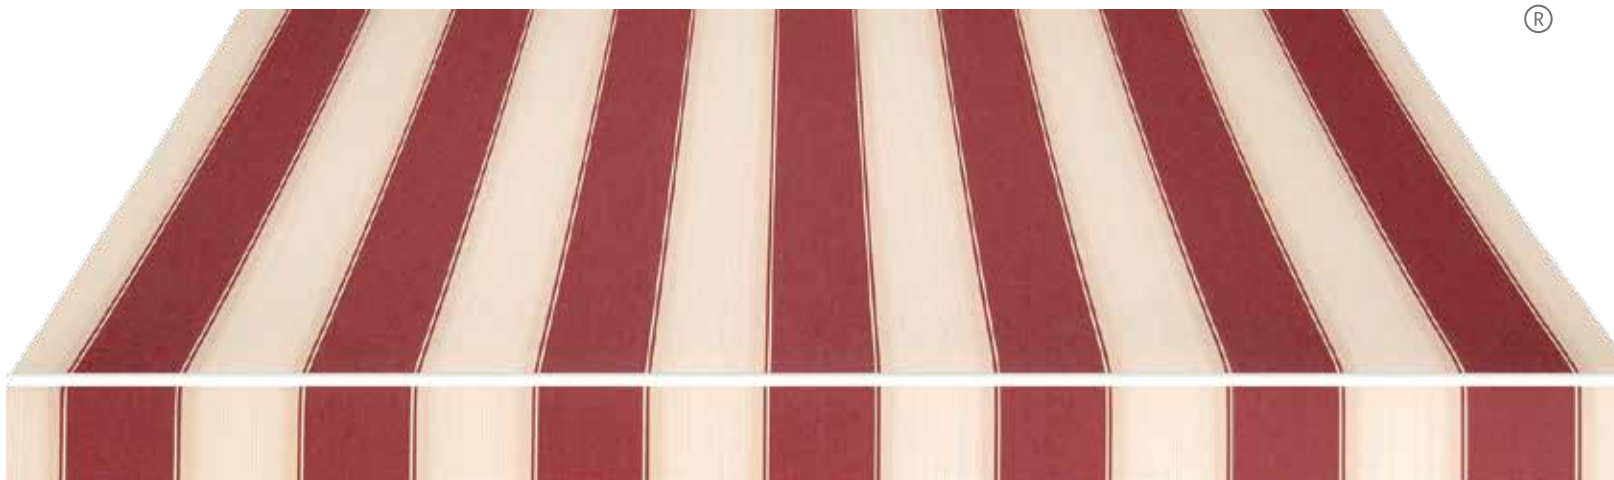

2808 GEMINIS

Width / Ancho: **120 cm**

Rapport: 30 cm

UV Protection: 60

masacril®
EXCLUSIVA FIBRA AZÚCARA - EXCLUSIVE AZUCAR FIBER

®

2818 OSLO

Width / Ancho: **120 cm**

Rapport: 30 cm

UV Protection: 80

masacril®
EXCLUSIVA FIBRA AZOBLICA - EXCLUSIVE AZOBLIC FIBER

2962 PATUM

Width / Ancho: **120 cm**

Rapport: 17 cm

UV Protection: 60

masacril[®]
EXCLUSIVA FIBRA AZOBLCA - EXCLUSIVE AZOBLK FIBER